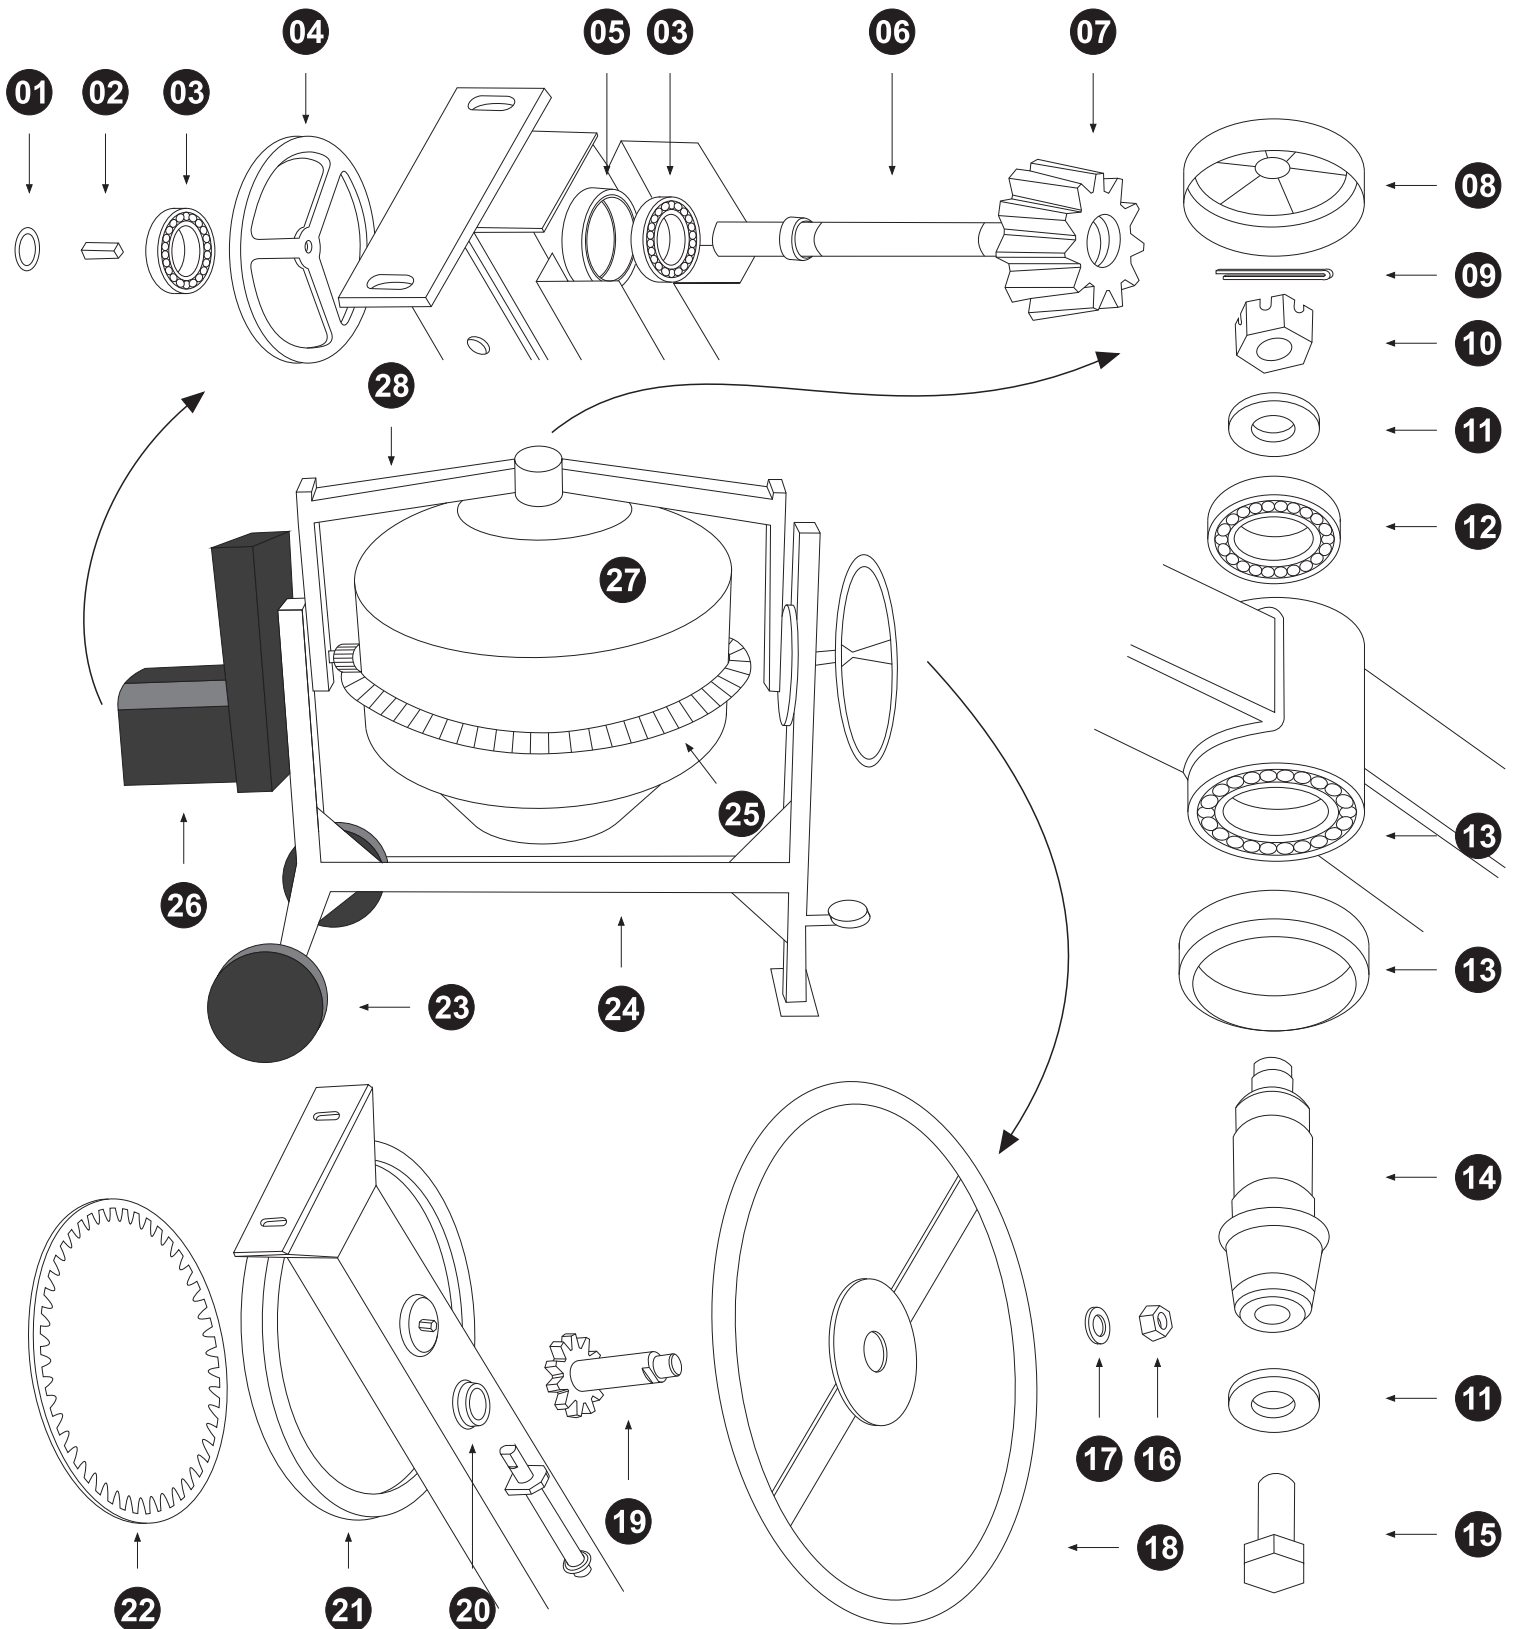

Betoneira Pasoni 400 Litros

- 01 - Anel 17 mm
- 02 - Chaveta
- 03 - Rolamento do Eixo do Pinhão cód. 6204
- 04 - Polia Movida
- 05 - Bucha
- 06 - Eixo da Polia Movida e Motor
- 07 - Pinhão da Cremalheira
- 08 - Tampa do Mancal
- 09 - Cupilha
- 10 - Porca Castelo 1"

- 11 - Arruela Lisa
- 12 - Rolamento do Tambor cód. 30209
- 13 - Rolamento do Tambor cód. 30210
- 14 - Eixo Central
- 15 - Parafuso do Eixo Central 7/8 x 2"
- 16 - Porca do Volante 3/4"
- 17 - Arruela de Pressão 3/4"
- 18 - Volante
- 19 - Eixo Dentado do Volante
- 20 - Bucha do Volante

- 21 - Prato do Volante
- 22 - Anel do Volante Dentado
- 23 - Roda de Ferro
- 24 - Cavalete Completo
- 25 - Cremalheira
- 26 - Caixa do Motor
- 27 - Tambor
- 28 - Braço do Tambor